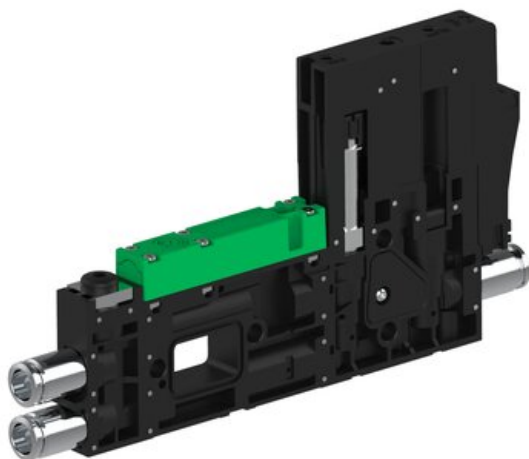

Najszerza
oferta
pneumatyki
w Polsce

Szybka dostawa
24 h / 48 h

Biuro Obsługi Klienta
+48 71 799 45 81

Eżektor piCOMPACT10X MICRO wys, przepływ podciśnienia, pojedynczy, 1 kanał, złącze 1/4", NC próżnia, (PC.S.MC1.S.EAX.X214.1X.14.El.CP6) (9914637) - Piab

Numer artykułu SKU:
9914637

Numer artykułu producenta:

Czas wysyłki: Do 2-3 dni

OPIS PRODUKTU

DANE TECHNICZNE

Nr kat.

9914637