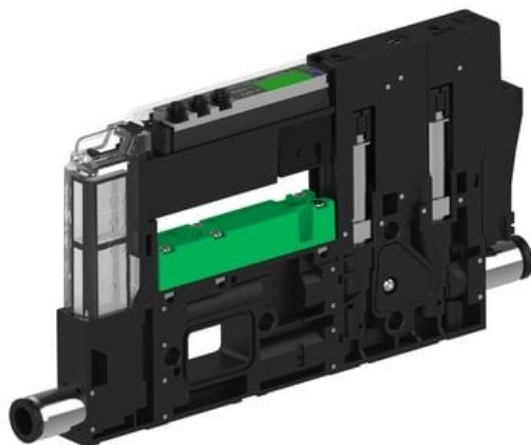

Eżektor piCOMPACT10X MICRO dod. wys, przepływ podciśnienia, pojedynczy, 1 kanał, złącze Ø6, NC próżnia i przedmuch, (PC.T.MC1.S.DAA.S16.1X.6.El.CCP6) (9914667) - Piab

**Numer artykułu SKU:**  
**9914667**