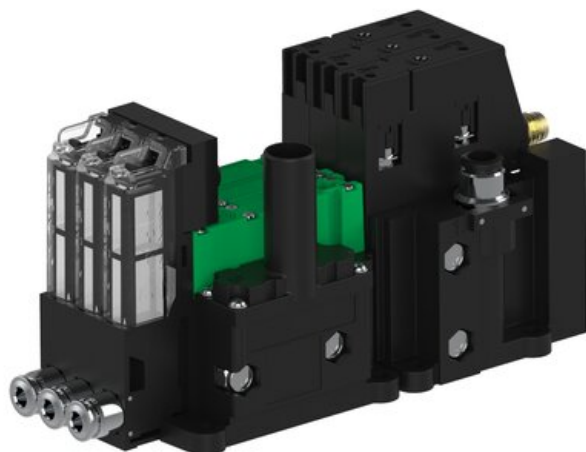

Eżektor piCOMPACT10X MICRO, niskie ciś. zasilania, podwójny, 3 kanały, złącze 1/4", NC próżnia i przedmuch, (PC.L.MC2.S.DBX.S14.3X.14.EC.CCP6) (9914787) - Piab

**Numer artykułu SKU:**  
**9914787**

Numer artykułu producenta:  
-----