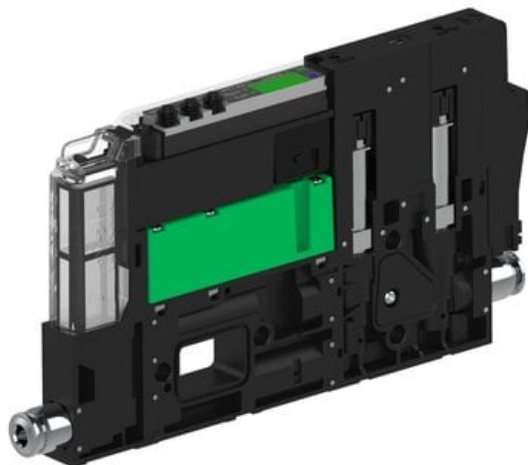

Eżektor piCOMPACT10X MICRO, niskie ciś. zasilania, podwójny, 1 kanał, złącze Ø4, NC próżnia i przedmuch, (PC.L.MC2.S.AAA.S14.1X.4.EI.CCP6) (9914808) - Piab

**Numer artykułu SKU:
9914808**

Numer artykułu producenta:

Czas wysyłki: Do 2-3 dni

OPIS PRODUKTU

DANE TECHNICZNE

Nr kat.

9914808