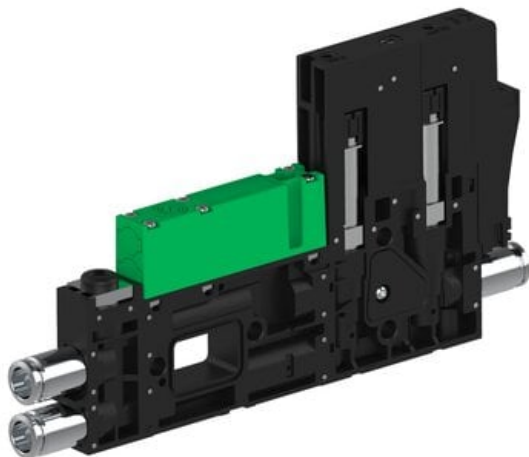

Eżektor piCOMPACT10X MICRO wys, przepływ podciśnienia, podwójny, 1 kanał, złącze 1/4", NC próżnia i przedmuch, (PC.S.MC2.S.DAX.X214.1X.14.EI.CCP6) (9914896) - Piab

Numer artykułu SKU:
9914896

Numer artykułu producenta:

Czas wysyłki: Do 2-3 dni

OPIS PRODUKTU

DANE TECHNICZNE

Nr kat.

9914896