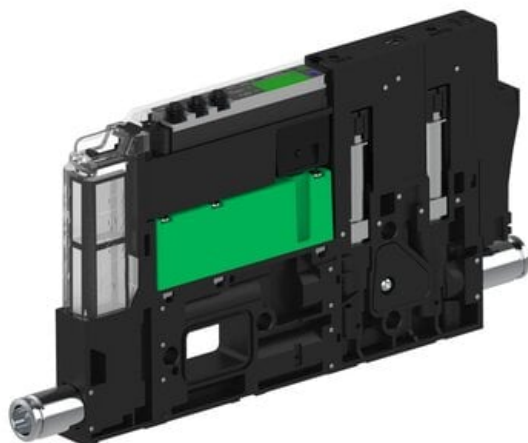

Eżektor piCOMPACT10X MICRO wys, przepływ podciśnienia, podwójny, 1 kanał, złącze 1/4", NC próżnia i przedmuch, (PC.S.MC2.S.BAA.S114.1X.14.El.CCP6) (9914966) - Piab

Numer artykułu SKU:
9914966

Numer artykułu producenta:

Czas wysyłki: Do 2-3 dni

OPIS PRODUKTU

DANE TECHNICZNE

Nr kat.

9914966