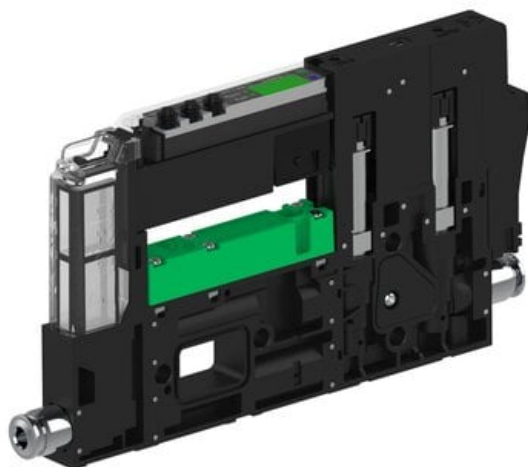

Eżektor piCOMPACT10X MICRO, niskie ciś. zasilania, pojedynczy, 1 kanał, złącze Ø4, NC próżnia i przedmuch, (PC.L.MC1.S.CBA.S14.1X.4.EI.CCP6) (9915040) - Piab

Numer artykułu SKU:
9915040

Numer artykułu producenta:

Czas wysyłki: Do 2-3 dni

OPIS PRODUKTU

DANE TECHNICZNE

Nr kat.

9915040