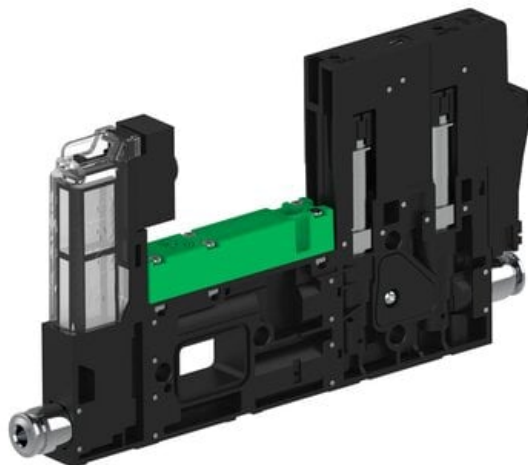

Eżektor piCOMPACT10X MICRO dod. wys, przepływ podciśnienia, pojedynczy, 1 kanał, złącze Ø4, NC próżnia i przedmuch, (PC.T.MC1.S.CBX.X14.1X.4.El.CCN6) (9915060) - Piab

Numer artykułu SKU:
9915060

Numer artykułu producenta:

Czas wysyłki: Do 2-3 dni

OPIS PRODUKTU

DANE TECHNICZNE

Nr kat.

9915060