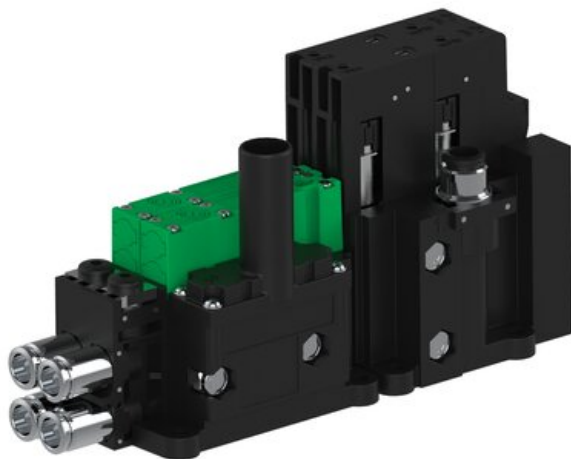

Eżektor piCOMPACT10X MICRO dod.poziom podciśnienia, podwójny, 2 kanały, złącze 1/4", NC próżnia i przedmuch, (PC.X.MC2.S.CBX.X214.2X.14.EC.CCP6) (9915075) - Piab

Numer artykułu SKU:
9915075

Numer artykułu producenta:

Czas wysyłki: Do 2-3 dni

OPIS PRODUKTU

DANE TECHNICZNE

Nr kat.

9915075