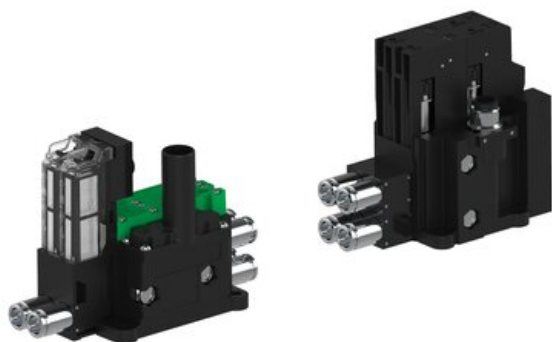

Eżektor piCOMPACT10X MICRO dod. wys, przepływ podciśnienia, pojedynczy, 2 kanały, złącze 1/4", złącze 1/4", NC próżnia i przedmuch, (PC.T.MC1.S.CBX.S114.2C.14.EC.CCP6) (9915092) - Piab

**Numer artykułu SKU:
9915092**