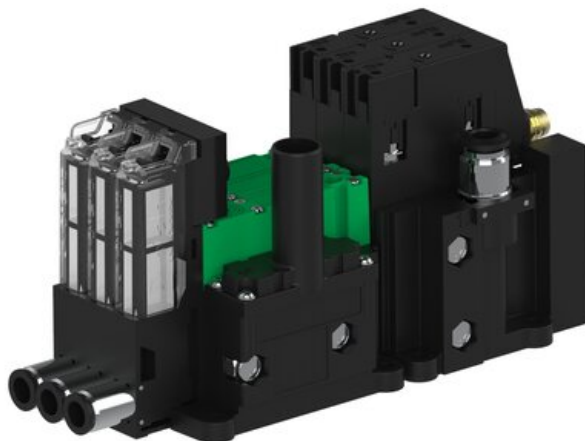

Eżektor piCOMPACT10X MICRO wys, przepływ podciśnienia, podwójny, 3 kanały, złącze Ø6, NC próżnia i przedmuch, (PC.S.MC2.S.CBX.S16.3X.6.EC.CCP6) (9915108) - Piab

Numer artykułu SKU:
9915108

Numer artykułu producenta:

Czas wysyłki: Do 2-3 dni

OPIS PRODUKTU

DANE TECHNICZNE

Nr kat.

9915108