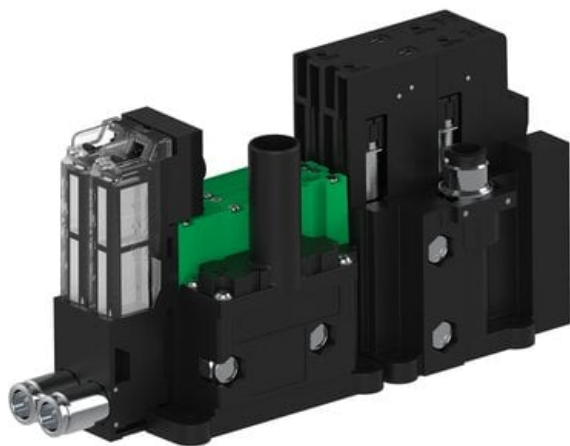

Eżektor piCOMPACT10X MICRO wys, przepływ podciśnienia, podwójny, 2 kanały, złącze 1/4", NC próżnia i przedmuch, (PC.S.MC2.S.CBX.S114.2X.14.EC.CCP6) (9915173) - Piab

Numer artykułu SKU:
9915173

Numer artykułu producenta:

Czas wysyłki: Do 2-3 dni

OPIS PRODUKTU

DANE TECHNICZNE

Nr kat.

9915173