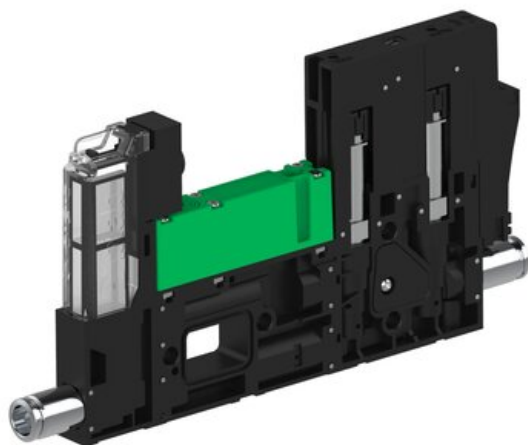

Eżektor piCOMPACT10X MICRO wys, przepływ podciśnienia, podwójny, 1 kanał, złącze 1/4", NC próżnia i przedmuch, (PC.S.MC2.S.CBX.S114.1X.14.El.CCP6) (9915174) - Piab

Numer artykułu SKU:
9915174

Numer artykułu producenta:

Czas wysyłki: Do 2-3 dni

OPIS PRODUKTU

DANE TECHNICZNE

Nr kat.

9915174