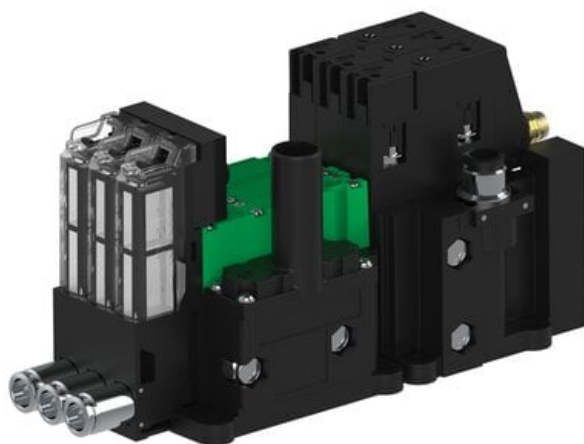

Eżektor piCOMPACT10X MICRO dod.poziom podciśnienia, podwójny, 3 kanały, złącze 1/4", NC próżnia i przedmuch, (PC.X.MC2.S.CBX.X114.3X.14.EC.CCP6) (9915240) - Piab

Numer artykułu SKU:
9915240

Numer artykułu producenta:

Czas wysyłki: Do 2-3 dni

OPIS PRODUKTU

DANE TECHNICZNE

Nr kat.

9915240