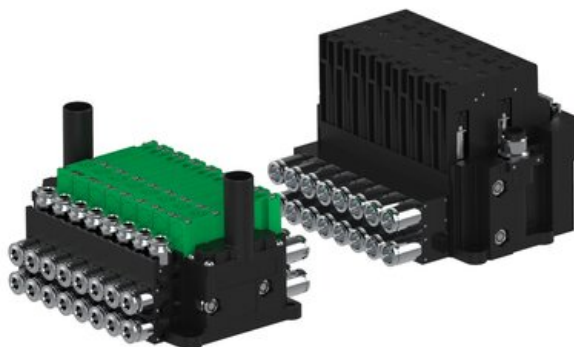

Najszerza
oferta
pneumatyki
w Polsce

Szybka dostawa
24 h / 48 h

Biuro Obsługi Klienta
+48 71 799 45 81

Eżektor piCOMPACT10X MICRO dod. wys, przepływ podciśnienia, podwójny, 8 kanałów, złącze 1/4", 2xzłącze 1/4", NC próżnia i przedmuch, (PC.T.MC2.S.CAX.X34.8C.214.EC.CCP44) (9915242) - Piab

Numer artykułu SKU:
9915242

Numer artykułu producenta:

Czas wysyłki: Do 2-3 dni

OPIS PRODUKTU

DANE TECHNICZNE

Nr kat.

9915242

Data wygenerowania podsumowania: 09.06.2026r, g. 07:19