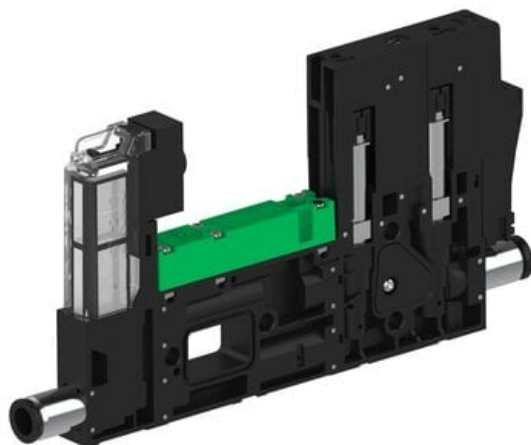

Najszerza
oferta
pneumatyki
w Polsce

Szybka dostawa
24 h / 48 h

Biuro Obsługi Klienta
+48 71 799 45 81

Eżektor piCOMPACT10X MICRO dod. wys, przepływ podciśnienia, pojedynczy, 1 kanał, złącze Ø6, NC próżnia i przedmuch, (PC.T.MC1.S.CBX.X16.1X.6.El.CCP6) (9915373) - Piab

Numer artykułu SKU:
9915373

Numer artykułu producenta:

Czas wysyłki: Do 2-3 dni

OPIS PRODUKTU

DANE TECHNICZNE

Nr kat.

9915373