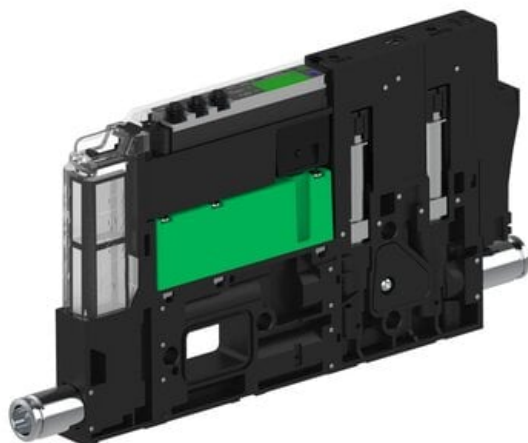

Eżektor piCOMPACT10X MICRO wys, przepływ podciśnienia, podwójny, 1 kanał, złącze 1/4", NC próżnia i przedmuch, (PC.S.MC2.S.CBA.S114.1X.14.El.CCP6) (9915449) - Piab

Numer artykułu SKU:
9915449

Numer artykułu producenta:

Czas wysyłki: Do 2-3 dni

OPIS PRODUKTU

DANE TECHNICZNE

Nr kat.

9915449