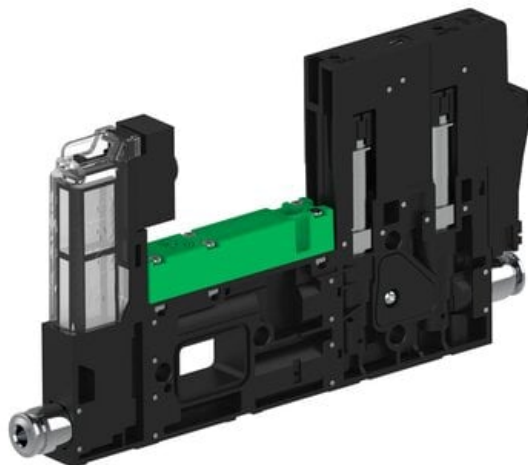

Eżektor piCOMPACT10X MICRO, niskie ciś. zasilania, pojedynczy, 1 kanał, złącze Ø4, NC próżnia i przedmuch, (PC.L.MC1.S.CBX.X14.1X.4.EI.CCP6) (9915511) - Piab

Numer artykułu SKU:
9915511

Numer artykułu producenta:

Czas wysyłki: Do 2-3 dni

OPIS PRODUKTU

DANE TECHNICZNE

Nr kat.

9915511