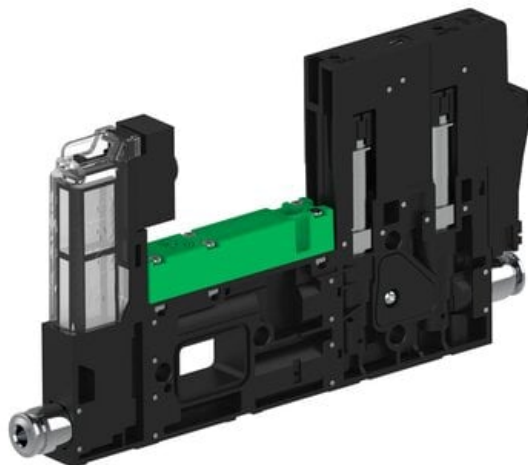

Eżektor piCOMPACT10X MICRO wys, przepływ podciśnienia, pojedynczy, 1 kanał, złącze Ø4, NC próżnia i przedmuch, (PC.S.MC1.S.CBX.S14.1X.4.El.CCP6) (9915556) - Piab

Numer artykułu SKU:
9915556

Numer artykułu producenta:

Czas wysyłki: Do 2-3 dni

OPIS PRODUKTU

DANE TECHNICZNE

Nr kat.

9915556