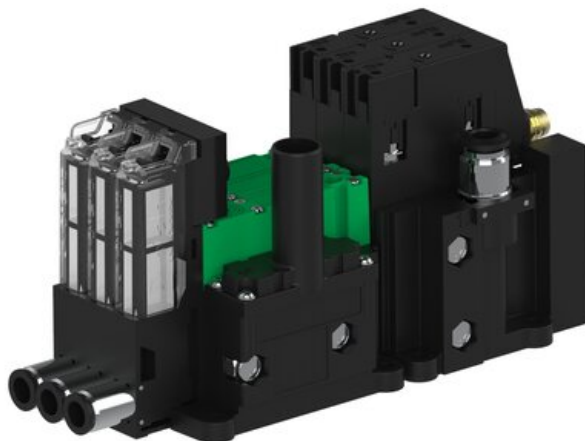

Eżektor piCOMPACT10X MICRO dod.poziom podciśnienia, podwójny, 3 kanały, złącze Ø6, NC próżnia i przedmuch, (PC.X.MC2.S.CBX.S16.3X.6.EC.CCP6) (9915557) - Piab

Numer artykułu SKU:
9915557

Numer artykułu producenta:

Czas wysyłki: Do 2-3 dni

OPIS PRODUKTU

DANE TECHNICZNE

Nr kat.

9915557