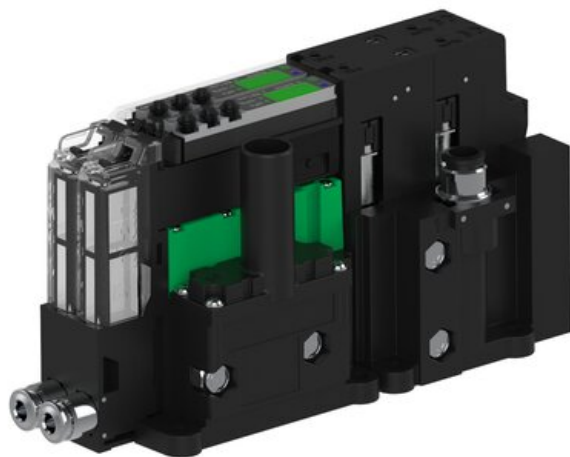

Eżektor piCOMPACT10X MICRO dod.poziom podciśnienia, podwójny, 2 kanały, złącze 1/4", NC próżnia i przedmuch, (PC.X.MC2.S.AAA.S14.2X.14.EC.CCP6) (9915650) - Piab

Numer artykułu SKU:
9915650

Numer artykułu producenta:

Czas wysyłki: Do 2-3 dni

OPIS PRODUKTU

DANE TECHNICZNE

Nr kat.

9915650