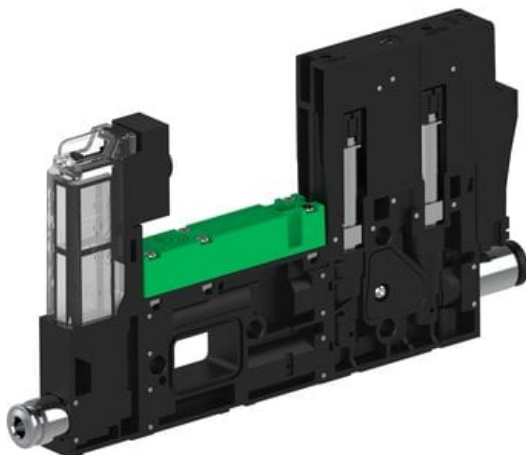

Eżektor piCOMPACT10X MICRO wys, przepływ podciśnienia, pojedynczy, 1 kanał, złącze Ø6, NC próżnia i przedmuch, (PC.S.MC1.S.CBX.S14.1X.6.El.CCP6) (9915714) - Piab

Numer artykułu SKU:
9915714

Numer artykułu producenta:

Czas wysyłki: Do 2-3 dni

OPIS PRODUKTU

DANE TECHNICZNE

Nr kat.

9915714