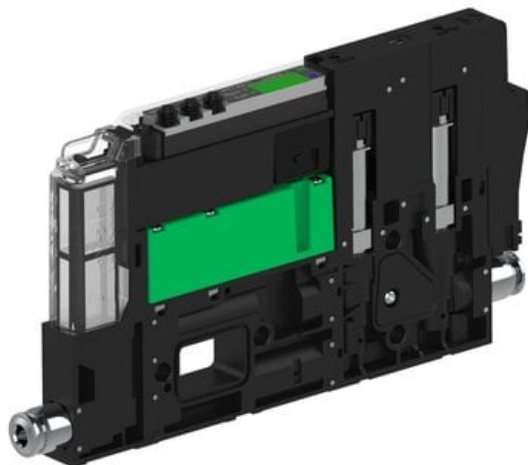

Eżektor piCOMPACT10X MICRO dod.poziom podciśnienia, podwójny, 1 kanał, złącze Ø4, NC próżnia i przedmuch, (PC.X.MC2.S.BAA.X14.1X.4.EI.CCP6) (9915741) - Piab

Numer artykułu SKU:
9915741

Numer artykułu producenta:

Czas wysyłki: Do 2-3 dni

OPIS PRODUKTU

DANE TECHNICZNE

Nr kat.

9915741