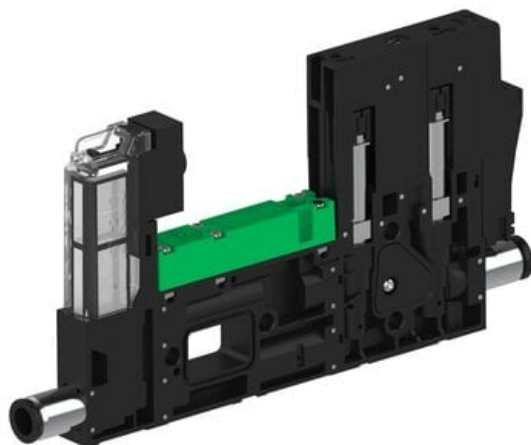

Eżektor piCOMPACT10X MICRO dod.poziom podciśnienia, pojedynczy, 1 kanał, złącze Ø6, NC próżnia i przedmuch, (PC.X.MC1.S.CBX.X16.1X.6.EI.CCP6) (9915759) - Piab

**Numer artykułu SKU:**  
**9915759**

Numer artykułu producenta:  
-----