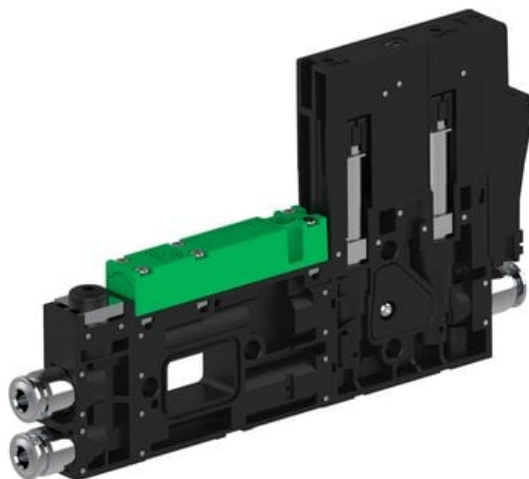

Eżektor piCOMPACT10X MICRO wys, przepływ podciśnienia, pojedynczy, 1 kanał, złącze Ø4, NC próżnia i przedmuch, (PC.S.MC1.S.DBX.X24.1X.4.EI.CCP6) (9915792) - Piab

Numer artykułu SKU:
9915792

Numer artykułu producenta:

Czas wysyłki: Do 2-3 dni

OPIS PRODUKTU

DANE TECHNICZNE

Nr kat.

9915792