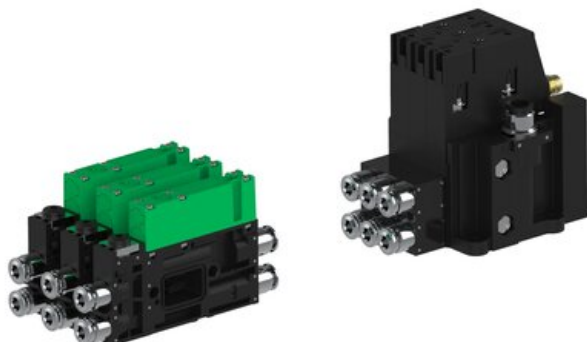

Eżektor piCOMPACT10X MICRO dod.poziom podciśnienia, podwójny, 3 kanały, złącze Ø4, złącze 1/4", NC próżnia i przedmuch, (PC.X.MC2.S.CBX.X24.3A.14.El.CCP6) (9915822) - Piab

Numer artykułu SKU:
9915822

Numer artykułu producenta:

Czas wysyłki: Do 2-3 dni

OPIS PRODUKTU

DANE TECHNICZNE

Nr kat.

9915822