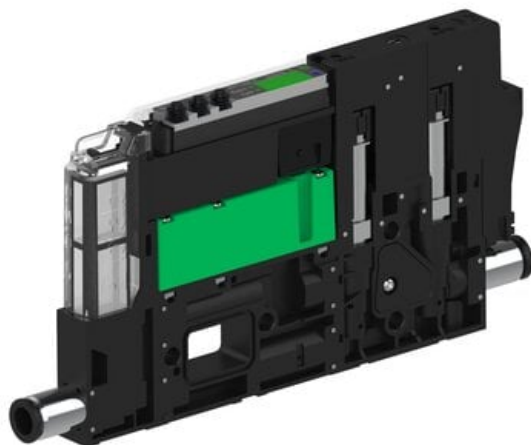

Eżektor piCOMPACT10X MICRO wys, przepływ podciśnienia, podwójny, 1 kanał, złącze Ø6, NO próżnia + NC przedmuch, (PC.S.MC2.S.CAA.S16.1X.6.El.OCP6) (9915829) - Piab

**Numer artykułu SKU:**  
**9915829**

Numer artykułu producenta:  
-----