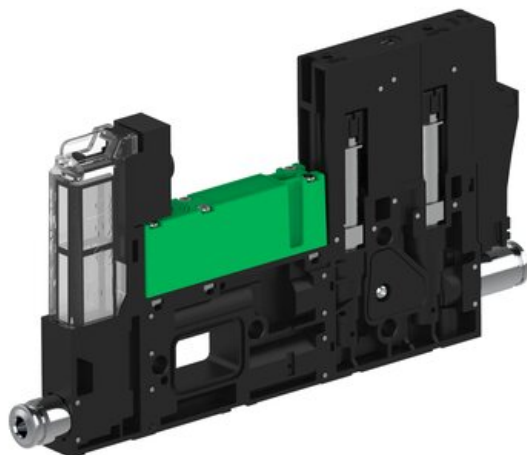

Eżektor piCOMPACT10X MICRO wys, przepływ podciśnienia, podwójny, 1 kanał, złącze 1/4", NC próżnia i przedmuch, (PC.S.MC2.S.CBX.S14.1X.14.El.CCP6) (9915880) - Piab

Numer artykułu SKU:
9915880

Numer artykułu producenta:

Czas wysyłki: Do 2-3 dni

OPIS PRODUKTU

DANE TECHNICZNE

Nr kat.

9915880