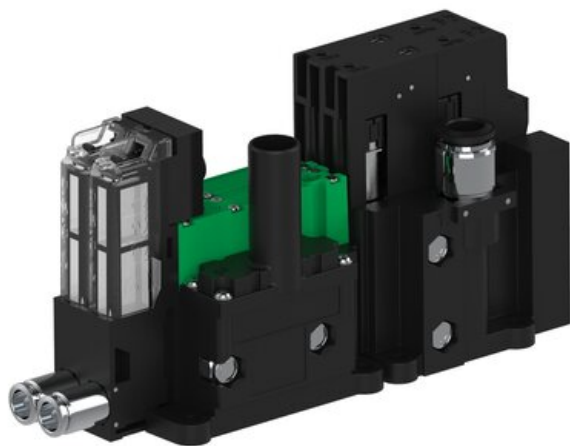

Eżektor piCOMPACT10X MICRO wys, przepływ podciśnienia, podwójny, 2 kanały, złącze Ø8, NC próżnia i przedmuch, (PC.S.MC2.S.CBX.S114.2X.8.EC.CCP6) (9915881) - Piab

**Numer artykułu SKU:
9915881**

Numer artykułu producenta:

Czas wysyłki: Do 2-3 dni

OPIS PRODUKTU

DANE TECHNICZNE

Nr kat.

9915881