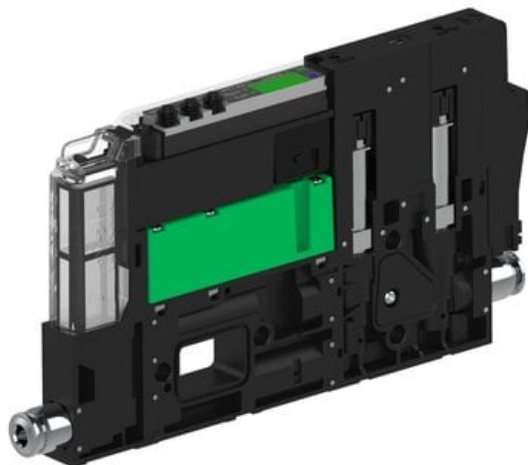

Najszersza
oferta
pneumatyki
w Polsce

Szybka dostawa
24 h / 48 h

Biuro Obsługi Klienta
+48 71 799 45 81

Eżektor piCOMPACT10X MICRO dod.poziom podciśnienia, podwójny, 1 kanał, złącze Ø4, NC próżnia i przedmuch, (PC.X.MC2.S.BAA.S14.1X.4.EI.CCP6) (9915884) - Piab

Numer artykułu SKU:
9915884

Numer artykułu producenta:

Czas wysyłki: Do 2-3 dni

OPIS PRODUKTU

DANE TECHNICZNE

Nr kat.

9915884