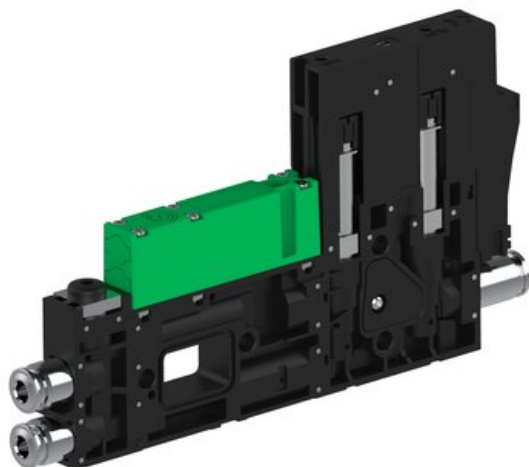

Eżektor piCOMPACT10X MICRO dod.poziom podciśnienia, podwójny, 1 kanał, złącze 1/4", NC próżnia i przedmuch, (PC.X.MC2.S.CAX.X24.1X.14.El.CCP6) (9915945) - Piab

Numer artykułu SKU:
9915945

Numer artykułu producenta:

Czas wysyłki: Do 2-3 dni

OPIS PRODUKTU

DANE TECHNICZNE

Nr kat.

9915945