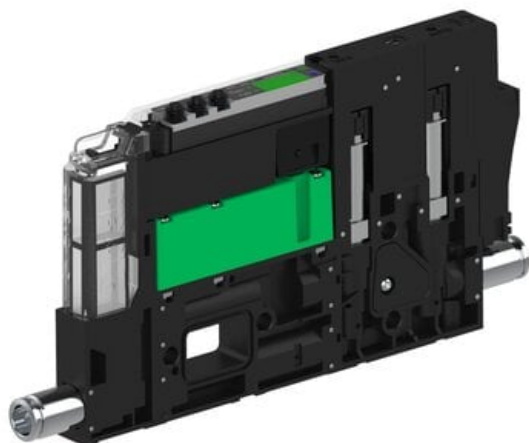

Najszerza
oferta
pneumatyki
w Polsce

Szybka dostawa
24 h / 48 h

Biuro Obsługi Klienta
+48 71 799 45 81

Eżektor piCOMPACT10X MICRO dod.poziom podciśnienia, podwójny, 1 kanał, złącze 1/4", NC próżnia i przedmuch, (PC.X.MC2.S.DBA.S114.1X.14.El.CCP6) (9915971) - Piab

Numer artykułu SKU:
9915971

Numer artykułu producenta:

Czas wysyłki: Do 2-3 dni

OPIS PRODUKTU

DANE TECHNICZNE

Nr kat.

9915971