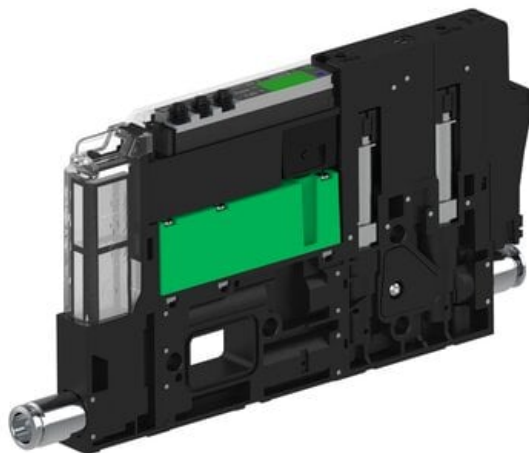

Eżektor piCOMPACT10X MICRO dod.poziom podciśnienia, podwójny, 1 kanał, złącze Ø4, NC próżnia i przedmuch, (PC.X.MC2.S.DBA.S114.1X.4.El.CCP6) (9915972) - Piab

Numer artykułu SKU:
9915972

Numer artykułu producenta:

Czas wysyłki: Do 2-3 dni

OPIS PRODUKTU

DANE TECHNICZNE

Nr kat.

9915972