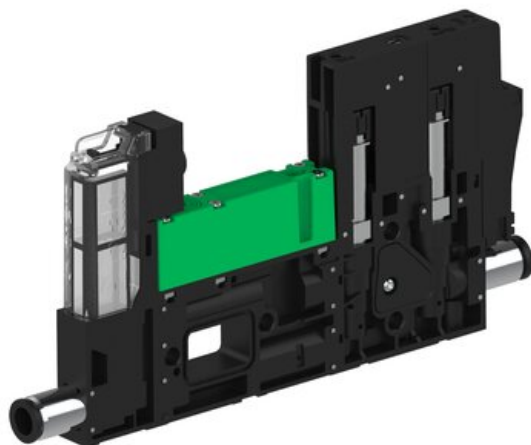

Eżektor piCOMPACT10X MICRO dod.poziom podciśnienia, podwójny, 1 kanał, złącze Ø6, NC próżnia i przedmuch, (PC.X.MC2.S.DBX.S16.1X.6.EI.CCP6) (9916139) - Piab

Numer artykułu SKU:
9916139

Numer artykułu producenta:

Czas wysyłki: Do 2-3 dni

OPIS PRODUKTU

DANE TECHNICZNE

Nr kat.

9916139