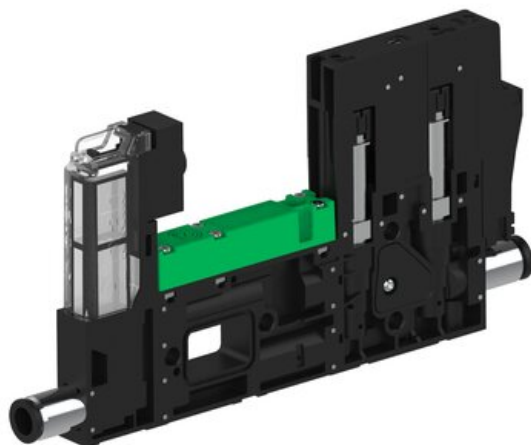

Eżektor piCOMPACT10X MICRO dod.poziom podciśnienia, pojedynczy, 1 kanał, złącze Ø6, NC próżnia i przedmuch, (PC.X.MC1.S.DBX.S16.1X.6.EI.CCP6) (9916157) - Piab

**Numer artykułu SKU:**  
**9916157**

Numer artykułu producenta:  
-----