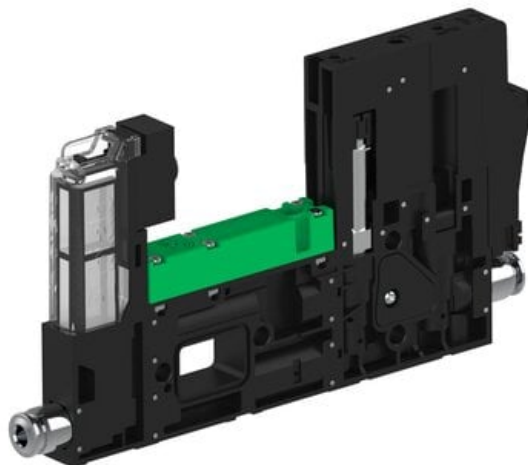

Eżektor piCOMPACT10X MICRO, niskie ciś. zasilania, pojedynczy, 1 kanał, złącze Ø4, NC próżnia, (PC.L.MC1.S.EBX.S14.1X.4.EI.CP6) (9916158) - Piab

**Numer artykułu SKU:**  
**9916158**

Numer artykułu producenta:  
-----