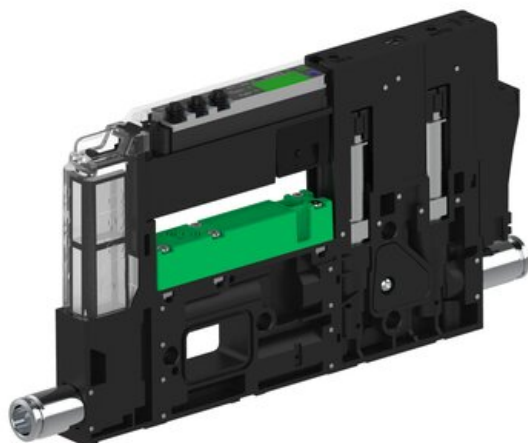

Najszerza
oferta
pneumatyki
w Polsce

Szybka dostawa
24 h / 48 h

Biuro Obsługi Klienta
+48 71 799 45 81

Eżektor piCOMPACT10X MICRO dod.poziom podciśnienia, pojedynczy, 1 kanał, złącze 1/4", NC próżnia i przedmuch, (PC.X.MC1.S.AAA.X114.1X.14.El.CCP6) (9916188) - Piab

Numer artykułu SKU:
9916188

Numer artykułu producenta:

Czas wysyłki: Do 2-3 dni

OPIS PRODUKTU

DANE TECHNICZNE

Nr kat.

9916188

Data wygenerowania podsumowania: 08.06.2026r, g. 19:04