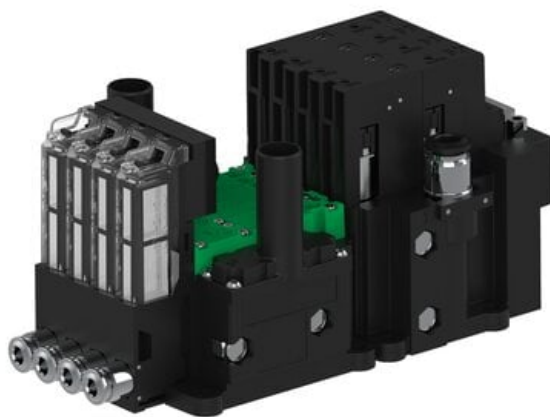

Eżektor piCOMPACT10X MICRO, niskie ciś. zasilania, pojedynczy, 4 kanały, 2xzłącze Ø6, NC próżnia i przedmuch, (PC.L.MC1.S.DBX.S14.4X.26.EC.CCP26) (9916234) - Piab

Numer artykułu SKU:
9916234

Numer artykułu producenta:

Czas wysyłki: Do 2-3 dni

OPIS PRODUKTU

DANE TECHNICZNE

Nr kat.

9916234