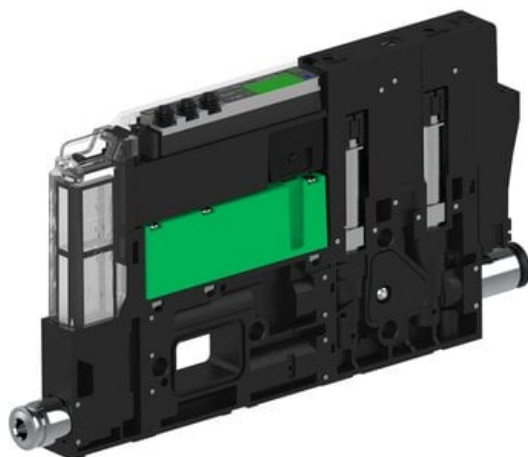

Eżektor piCOMPACT10X MICRO wys, przepływ podciśnienia, podwójny, 1 kanał, złącze Ø6, NC próżnia i przedmuch, (PC.S.MC2.S.CBA.S14.1X.6.El.CCP6) (9916310) - Piab

Numer artykułu SKU:
9916310

Numer artykułu producenta:

Czas wysyłki: Do 2-3 dni

OPIS PRODUKTU

DANE TECHNICZNE

Nr kat.

9916310