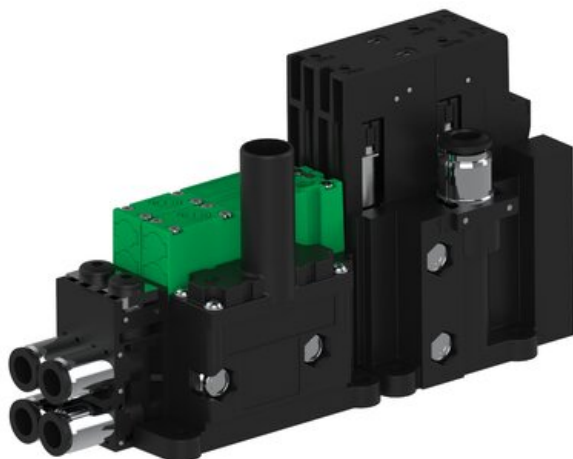

Eżektor piCOMPACT10X MICRO dod. wys, przepływ podciśnienia, podwójny, 2 kanały, złącze Ø6, NO próżnia + NC przedmuch, (PC.T.MC2.S.DBX.X26.2X.6.EC.OCP6) (9916376) - Piab

Numer artykułu SKU:
9916376

Numer artykułu producenta:

Czas wysyłki: Do 2-3 dni

OPIS PRODUKTU

DANE TECHNICZNE

Nr kat.

9916376