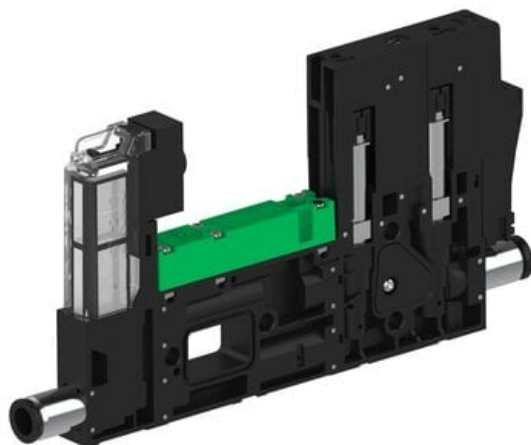

Eżektor piCOMPACT10X MICRO dod.poziom podciśnienia, pojedynczy, 1 kanał, złącze Ø6, NO próżnia + NC przedmuch, (PC.X.MC1.S.CBX.S16.1X.6.El.OCN6) (9916443) - Piab

**Numer artykułu SKU:**  
**9916443**

Numer artykułu producenta:  
-----