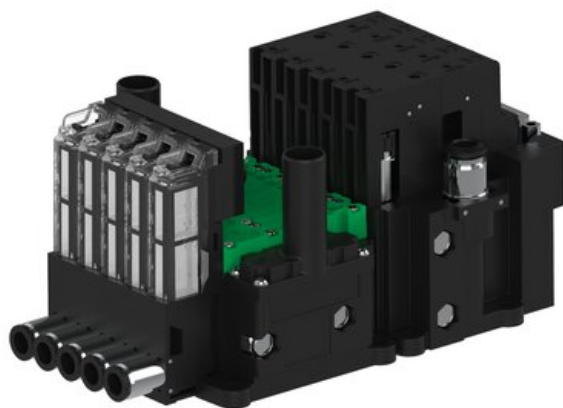

Eżektor piCOMPACT10X MICRO wys, przepływ podciśnienia, pojedynczy, 5 kanałów,  
2xzłącze Ø6, NC próżnia, (PC.S.MC1.S.EBX.S16.5X.26.EC.CP26) (9916447) - Piab

Numer artykułu SKU:  
**9916447**

Numer artykułu producenta:  
-----