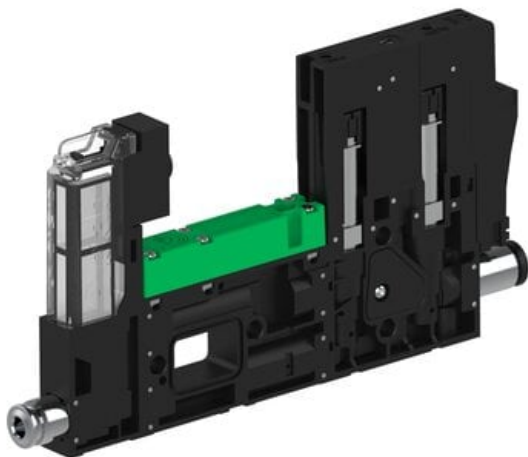

Eżektor piCOMPACT10X MICRO, niskie ciś. zasilania, pojedynczy, 1 kanał, złącze Ø6, NC próżnia i przedmuch, (PC.L.MC1.S.CBX.S14.1X.6.El.CCN6) (9916466) - Piab

Numer artykułu SKU:
9916466

Numer artykułu producenta:

Czas wysyłki: Do 2-3 dni

OPIS PRODUKTU

DANE TECHNICZNE

Nr kat.

9916466