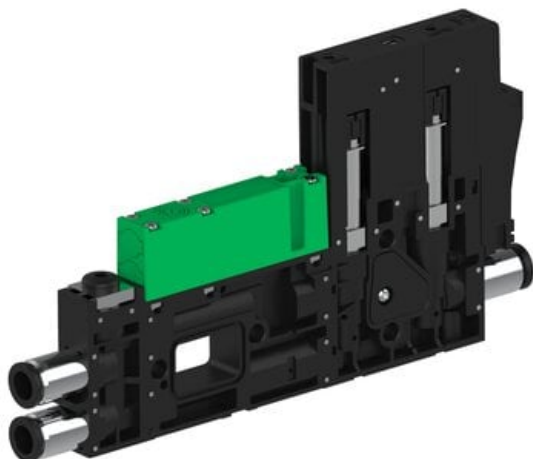

Eżektor piCOMPACT10X MICRO wys, przepływ podciśnienia, podwójny, 1 kanał, złącze Ø6, NC próżnia i przedmuch, (PC.S.MC2.S.CBX.X26.1X.6.EI.CCP6) (9916479) - Piab

**Numer artykułu SKU:**  
**9916479**

Numer artykułu producenta:  
-----