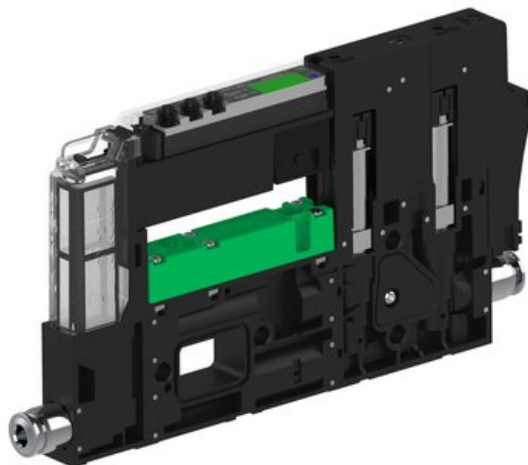

Eżektor piCOMPACT10X MICRO dod.poziom podciśnienia, pojedynczy, 1 kanał, złącze Ø4, NC próżnia i przedmuch, (PC.X.MC1.S.AAA.X14.1X.4.El.CCP6) (9916596) - Piab

Numer artykułu SKU:
9916596

Numer artykułu producenta:

Czas wysyłki: Do 2-3 dni

OPIS PRODUKTU

DANE TECHNICZNE

Nr kat.

9916596