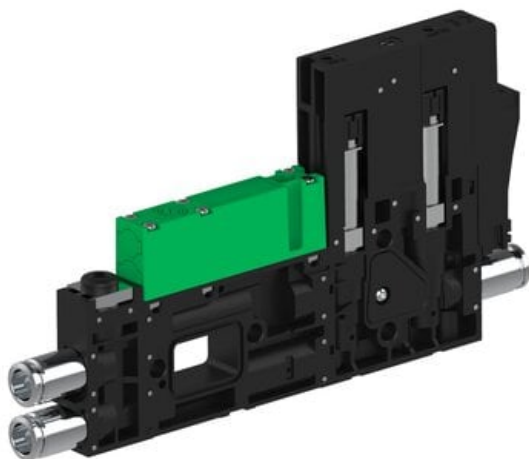

Eżektor piCOMPACT10X MICRO dod.poziom podciśnienia, podwójny, 1 kanał, złącze 1/4", NC próżnia i przedmuch, (PC.X.MC2.S.CBX.X214.1X.14.El.CCP6) (9916615) - Piab

Numer artykułu SKU:
9916615

Numer artykułu producenta:

Czas wysyłki: Do 2-3 dni

OPIS PRODUKTU

DANE TECHNICZNE

Nr kat.

9916615