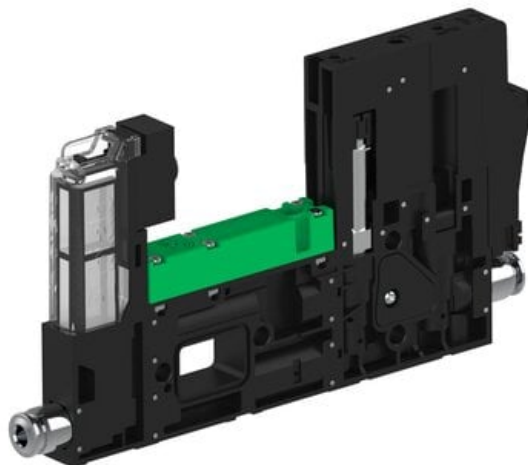

Eżektor piCOMPACT10X MICRO dod. wys, przepływ podciśnienia, pojedynczy, 1 kanał, złącze Ø4, NC próżnia, (PC.T.MC1.S.EBX.X14.1X.4.EI.CP6) (9916620) - Piab

Numer artykułu SKU:  
**9916620**

Numer artykułu producenta:  
-----