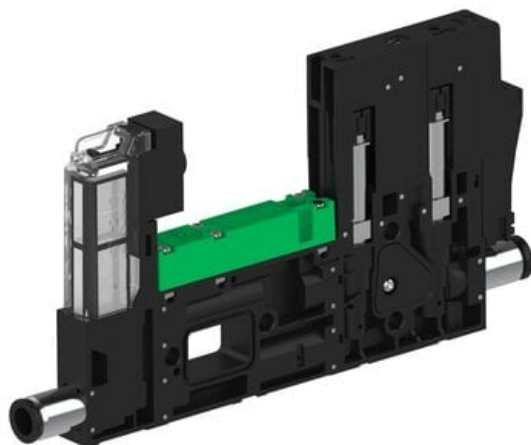

Najszerza
oferta
pneumatyki
w Polsce

Szybka dostawa
24 h / 48 h

Biuro Obsługi Klienta
+48 71 799 45 81

Eżektor piCOMPACT10X MICRO dod. wys, przepływ podciśnienia, pojedynczy, 1 kanał, złącze Ø6, NC próżnia i przedmuch, (PC.T.MC1.S.CBX.S16.1X.6.El.CCP6) (9916734) - Piab

Numer artykułu SKU:
9916734

Numer artykułu producenta:

Czas wysyłki: Do 2-3 dni

OPIS PRODUKTU

DANE TECHNICZNE

Nr kat.

9916734