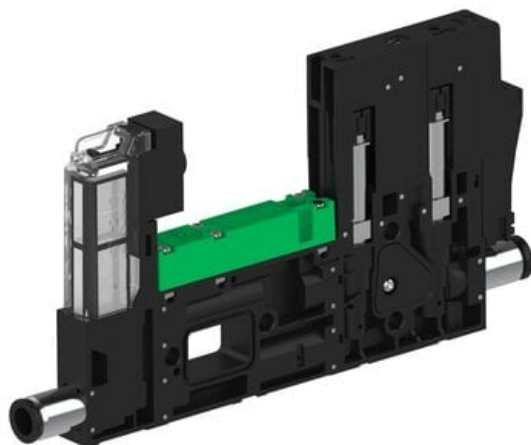

Eżektor piCOMPACT10X MICRO dod.poziom podciśnienia, pojedynczy, 1 kanał, złącze Ø6, NC próżnia i przedmuch, (PC.X.MC1.S.DBX.X16.1X.6.El.CCP6) (9916807) - Piab

**Numer artykułu SKU:**  
**9916807**

Numer artykułu producenta:  
-----