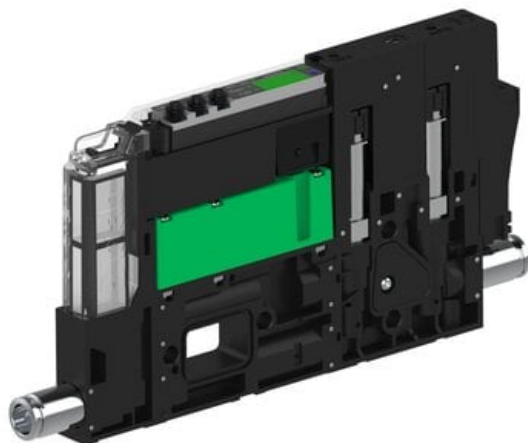

Eżektor piCOMPACT10X MICRO dod. wys, przepływ podciśnienia, podwójny, 1 kanał, złącze 1/4", NC próżnia i przedmuch, (PC.T.MC2.S.CBA.S114.1X.14.El.CCP6) (9916947) - Piab

**Numer artykułu SKU:
9916947**

Numer artykułu producenta:

Czas wysyłki: Do 2-3 dni

OPIS PRODUKTU

DANE TECHNICZNE

Nr kat.

9916947